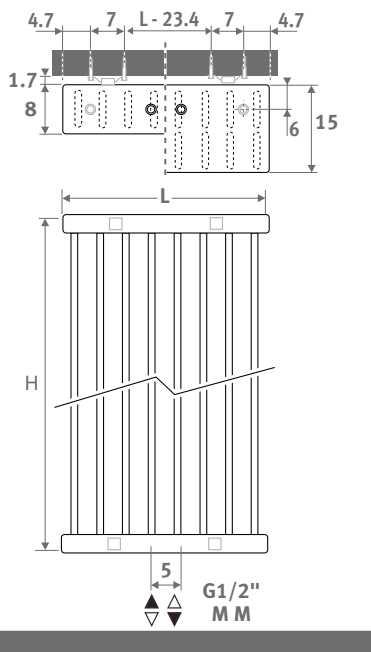

DECO SPACE

DECO SPACE

РАЗМЕРЫ (в см)

○ стандартное подключение

○ варианты подключения

ОДИНАРНЫЙ ДВОЙНОЙ

ДОСТАВКА

- центральное подключение ММ снизу
- настенное крепление
- хромированный воздушный клапан и заглушка 1/2"