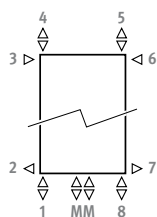

Другие цвета: см. таблицу цветов на стр. 433-435.

ПОДКЛЮЧЕНИЕ

Код:

1-я цифра = подающая

2-я цифра = обратная

Стандартное подключение:

центральное подключение ММ снизу или сверху, направление потока влево или вправо.