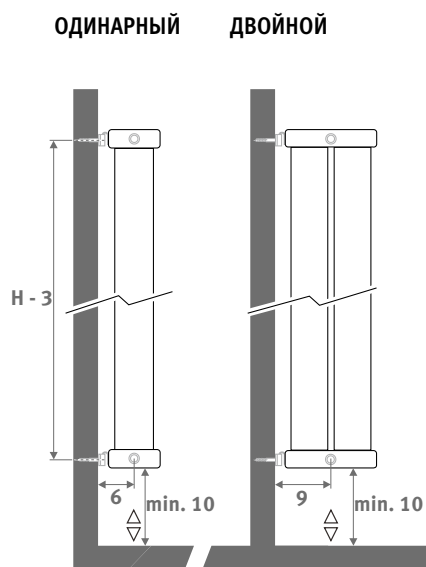

DECO SPACE

DECO SPACE

РАЗМЕРЫ (в см)

○ стандартное подключение

○ варианты подключения

ОДИНАРНЫЙ ДВОЙНОЙ

ДОСТАВКА

- центральное подключение ММ снизу
- настенное крепление
- хромированный воздушный клапан и заглушка 1/2"