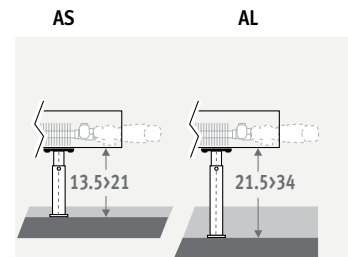

ФИКСИРОВАННЫЕ НОЖКИ

для установки в чистовые полы

РЕГУЛИРУЕМЫЕ НОЖКИ

для установки в бетонные полы

КОД ЗАКАЗА ФИКСИРОВАННЫЕ НОЖКИ

код высота длина тип цвет ножки
MINF . 008 060 09 . XXX /XX
 укажите код цвета
 FS: фиксированные ножки, высота 6.5 см (только для высоты 008 и 013)
 FM: фиксированные ножки, высота 10 см
 FL: фиксированные ножки, высота 12 см