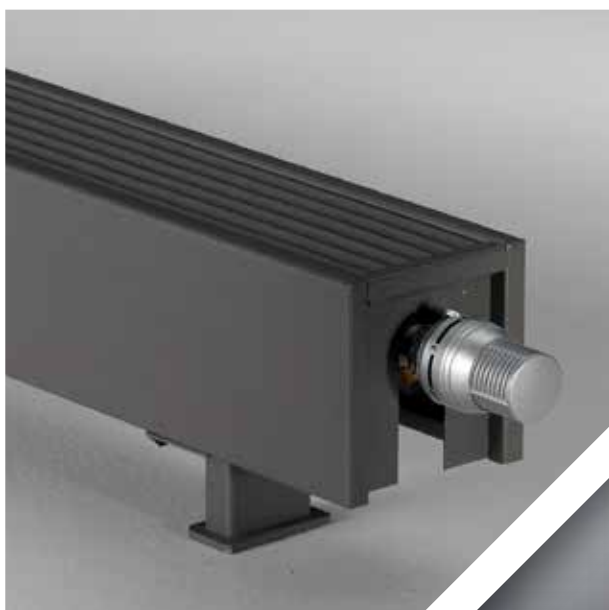

jaga

CLIMATE DESIGNERS

MINI НАПОЛЬНЫЙ

Удивительно рациональный

- Для пространств с большими окнами, остекленных фасадов, витрин, оранжерей, мест под окном с низким подоконным блоком.
- Изящный внешний вид с высотой от 8 см.
- Благодаря специальному покрытию предотвращается излишняя потеря тепла
- Прочный цельный корпус.
- Подходит для модели со встроенным клапаном.
- Технология Low-H₂O, а также отлично проводящий и сверхбыстрый теплообменник обеспечивают низкое энергопотребление и максимальное тепловыделение.
- Двойной теплообменник для лучшей компенсации нисходящего потока холодного воздуха рядом с застекленными фасадами или вентиляционными решетками.
- Безопасная температура поверхности.
- **30-летняя гарантия** на теплообменник.

Также доступна настенная модель Mini для мест под окном с низким подоконным блоком. См. стр. 56.

MINI НАПОЛЬНЫЙ темно-серый металлик 001