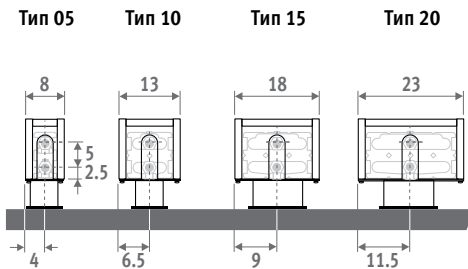

MINI НАПОЛЬНЫЙ

РАЗМЕРЫ (в см)

ВЫСОТА 008

ВЫСОТА 013

ВЫСОТА 023 / 028

ФИКСИРОВАННЫЕ НОЖКИ

для установки в чистовые полы

РЕГУЛИРУЕМЫЕ НОЖКИ

для установки в бетонные полы

КОД ЗАКАЗА ФИКСИРОВАННЫЕ НОЖКИ

код высота длина тип цвет ножки
MINF . 008 060 09 . XXX /XX
укажите код цвета
FS: фиксированные ножки, высота 6.5 см (только для высоты 008 и 013)
FM: фиксированные ножки, высота 10 см
FL: фиксированные ножки, высота 12 см

КОД ЗАКАЗА РЕГУЛИРУЕМЫЕ НОЖКИ

код высота длина тип цвет ножки
MINF . 008 060 09 . XXX /XX
укажите код цвета
AS: регулируемые ножки, высота 13.5 - 21 см
AL: регулируемые ножки, высота 21.5 - 34 см

Также доступна настенная модель Mini для мест под окном с низким подоконным блоком. См. стр. 56.

ДОСТАВКА

Один специалист может легко смонтировать радиатор.

Стандартная поставка:

- теплообменник Low-H₂O, воздушный клапан 1/8" и заглушка 1/2"
- цельный корпус, подключение слева или справа
- ножки такого же цвета, что и радиатор

ЦВЕТА

Экологически чистое, обладающее высокой устойчивостью к царапинам и ультрафиолетовому излучению покрытие.

Стандартные цвета:

- дорожный белый RAL 9016 (133), приятный на ощупь слегка текстурный матовый лак
- темно-серый цвет (001), тонко текстурированный металл
- почти чёрный RAL 7021 (145) Soft touch: матовый лак с тонкой текстурой, блеск < 10%

Другие цвета: см. таблицу цветов на стр. 433-435.

ПОДКЛЮЧЕНИЕ

Стандартное подключение:

Высота 008: двустороннее подключение, поток влево или вправо

Другие высоты: концевое подключение слева или справа

Невозможно подключение в стену изнутри корпуса поскольку на корпусе имеется сплошная задняя панель.