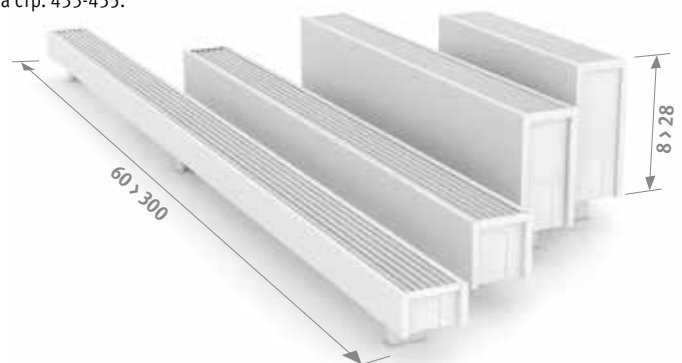

Другие цвета: см. таблицу цветов на стр. 433-435.

ПОДКЛЮЧЕНИЕ

Стандартное подключение:

Высота 008: двустороннее подключение, поток влево или вправо

Другие высоты: концевое подключение слева или справа

Невозможно подключение в стену изнутри корпуса поскольку на корпусе имеется сплошная задняя панель.