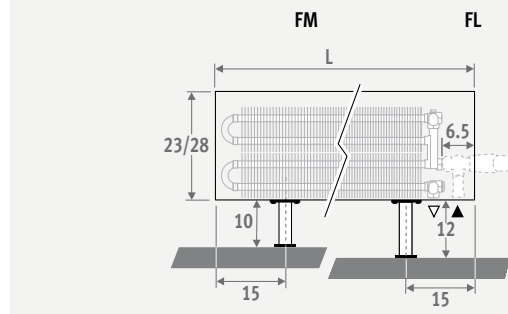

Также доступна настенная модель Mini для мест под окном с низким подоконным блоком. См. стр. 56.

MINI НАПОЛЬНЫЙ темно-серый металлик 001

МИНИ НАПОЛЬНЫЙ

MINI НАПОЛЬНЫЙ

РАЗМЕРЫ (в см)

ВЫСОТА 008

ВЫСОТА 013

ВЫСОТА 023 / 028

ФИКСИРОВАННЫЕ НОЖКИ

для установки в чистовые полы

РЕГУЛИРУЕМЫЕ НОЖКИ

для установки в бетонные полы

КОД ЗАКАЗА ФИКСИРОВАННЫЕ НОЖКИ

код высота длина тип цвет ножки
MINF . 008 060 09 . XXX /XX
 укажите код цвета
 FS: фиксированные ножки, высота 6.5 см (только для высоты 008 и 013)
 FM: фиксированные ножки, высота 10 см
 FL: фиксированные ножки, высота 12 см