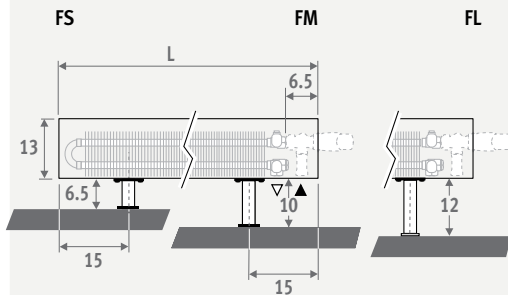

ФИКСИРОВАННЫЕ НОЖКИ

для установки в чистовые полы

РЕГУЛИРУЕМЫЕ НОЖКИ

для установки в бетонные полы

КОД ЗАКАЗА ФИКСИРОВАННЫЕ НОЖКИ

код высота длина тип цвет ножки
MINF . 008 060 09 . XXX /XX
 укажите код цвета
 FS: фиксированные ножки, высота 6.5 см (только для высоты 008 и 013)
 FM: фиксированные ножки, высота 10 см
 FL: фиксированные ножки, высота 12 см