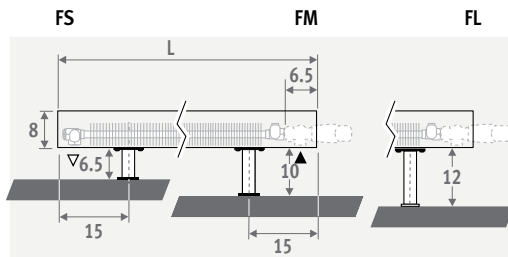

ФИКСИРОВАННЫЕ НОЖКИ

для установки в чистовые полы

РЕГУЛИРУЕМЫЕ НОЖКИ

для установки в бетонные полы

КОД ЗАКАЗА ФИКСИРОВАННЫЕ НОЖКИ

код высота длина тип цвет ножки
MINF . 008 060 09 . XXX /XX
 укажите код цвета
 FS: фиксированные ножки, высота 6.5 см (только для высоты 008 и 013)
 FM: фиксированные ножки, высота 10 см
 FL: фиксированные ножки, высота 12 см