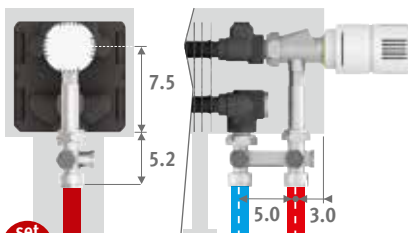

Другие цвета: см. таблицу цветов на стр. 433-435.

ПОДКЛЮЧЕНИЕ

Стандартное подключение:

Высота 008: двустороннее подключение, поток влево или вправо

Другие высоты: концевое подключение слева или справа

Невозможно подключение в стену изнутри корпуса поскольку на корпусе имеется сплошная задняя панель.

КОМПЛЕКТЫ ПОДКЛЮЧЕНИЯ

Jaga H-вентиль для напольной модели Mini высотой 013/023/028 однотрубный и двухтрубный

TRV головка и концевки 3/4" Евроконус входят в комплект поставки.

set 104 КОД 1-ТРУБНОЕ/2-ТРУБНОЕ €