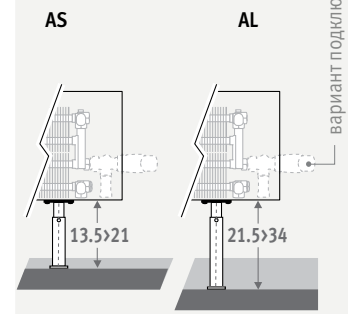

ФИКСИРОВАННЫЕ НОЖКИ

для установки в чистовые полы

РЕГУЛИРУЕМЫЕ НОЖКИ

для установки в бетонные полы

КОД ЗАКАЗА ФИКСИРОВАННЫЕ НОЖКИ

код высота длина тип цвет ножки
MINF . 008 060 09 . XXX /XX
 укажите код цвета
 FS: фиксированные ножки, высота 6.5 см (только для высоты 008 и 013)
 FM: фиксированные ножки, высота 10 см
 FL: фиксированные ножки, высота 12 см