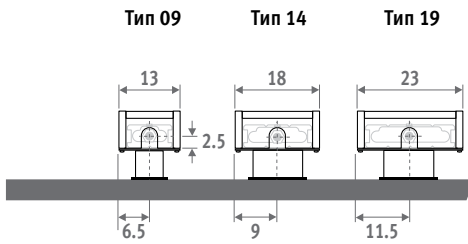

Также доступна настенная модель Mini для мест под окном с низким подоконным блоком. См. стр. 56.

MINI НАПОЛЬНЫЙ темно-серый металлик 001

МИНИ НАПОЛЬНЫЙ

MINI НАПОЛЬНЫЙ

РАЗМЕРЫ (в см)

ВЫСОТА 008

ВЫСОТА 013

ВЫСОТА 023 / 028