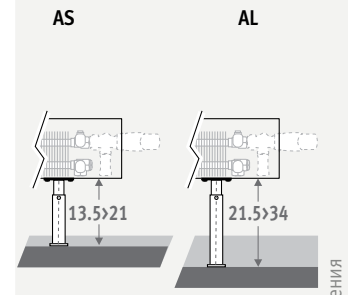

ФИКСИРОВАННЫЕ НОЖКИ

для установки в чистовые полы

РЕГУЛИРУЕМЫЕ НОЖКИ

для установки в бетонные полы

КОД ЗАКАЗА ФИКСИРОВАННЫЕ НОЖКИ

код высота длина тип цвет ножки
MINF . 008 060 09 . XXX /XX
 укажите код цвета
 FS: фиксированные ножки, высота 6.5 см (только для высоты 008 и 013)
 FM: фиксированные ножки, высота 10 см
 FL: фиксированные ножки, высота 12 см