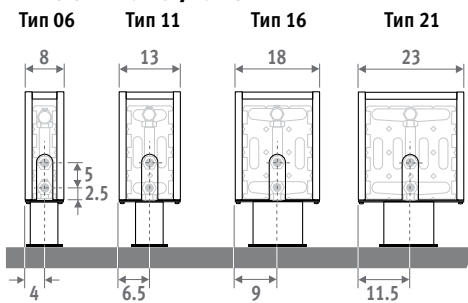

Также доступна настенная модель Mini для мест под окном с низким подоконным блоком. См. стр. 56.

MINI НАПОЛЬНЫЙ темно-серый металлик 001

МИНИ НАПОЛЬНЫЙ

MINI НАПОЛЬНЫЙ

РАЗМЕРЫ (в см)

ВЫСОТА 008

ВЫСОТА 013

ВЫСОТА 023 / 028