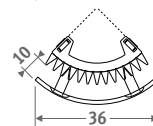

ДОПОЛНИТЕЛЬНЫЕ ОПЦИИ

Полотенцедержатель / вешалка из хромированного алюминия

Вешалка состоит из полотенцедержателя и 5 крючков для одежды.

Код	€
Вешалка для полотенец	
9087.043466	334
Вешалка	
9087.044466	383