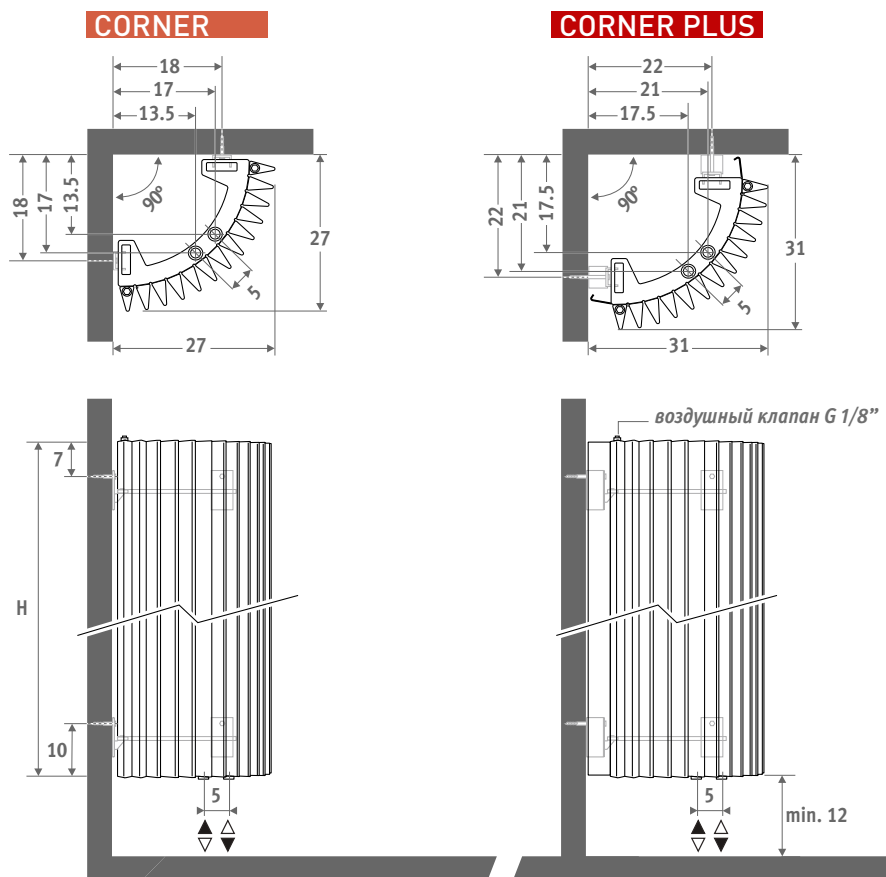

# IGUANA CORNER

РАЗМЕРЫ (в см)