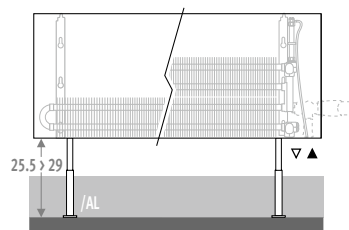

Широкие, регулируемые по высоте опоры

- Для монтажа под напольным покрытием или на фальшполу.

- Для удлиненных ножек серого цвета высотой от 25.5 до 29 см добавьте к коду заказа /AL.

пример: LINF. 020 050 10.XXX/AL

- Для заказа удлиненных ножек того же цвета, что и кожух, высотой от 25.5 до 29 см добавьте к коду заказа /AL и повторите код цвета.

пример: LINF. 020 050 10.XXX/AL/XXX

Доплата	€	€
Длина кожуха (см):	серый	цвет
050 - 110	2 ножки 11,20	40
120 - 220	3 ножки 20	64
240 - 380	4 ножки 25	86