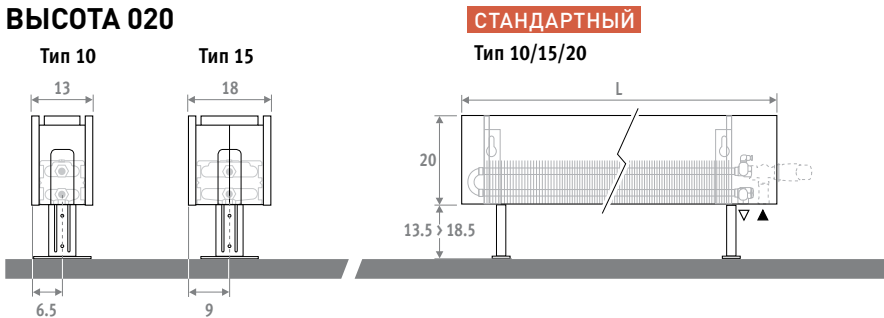

Также в наличии имеется настенная модель радиатора. См. стр. 38.

LINEA PLUS белый 133 (RAL 9016)

LINEA PLUS НАПОЛЬНЫЙ 

LINEA PLUS НАПОЛЬНЫЙ

РАЗМЕРЫ (в см)

ВЫСОТА 020

ВЫСОТА 035

Также в наличии имеется настенная модель радиатора. См. стр. 38.