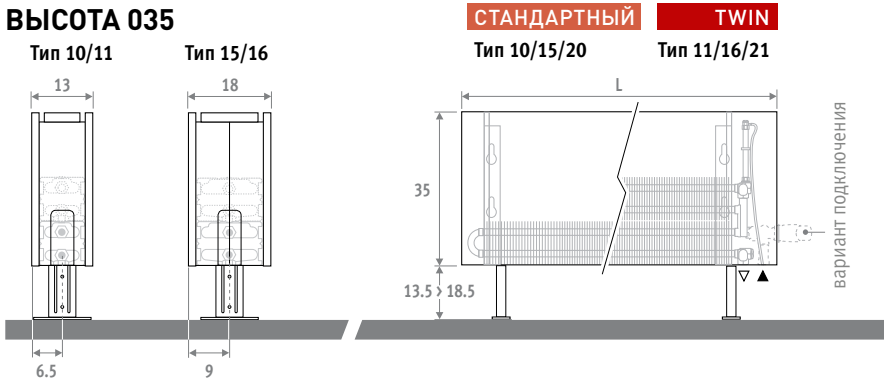

Также в наличии имеется настенная модель радиатора. См. стр. 38.

LINEA PLUS белый 133 (RAL 9016)

LINEA PLUS НАПОЛЬНЫЙ 

LINEA PLUS НАПОЛЬНЫЙ

РАЗМЕРЫ (в см)

ВЫСОТА 020

ВЫСОТА 035

Также в наличии имеется настенная модель радиатора. См. стр. 38.