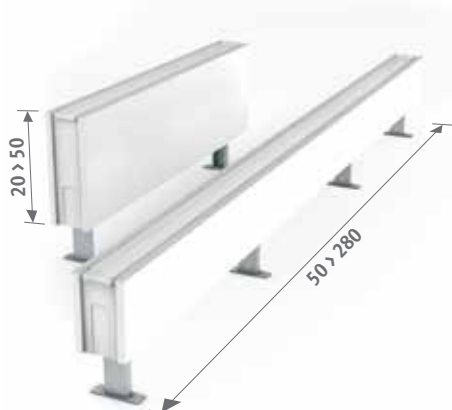

ПОДКЛЮЧЕНИЕ

Стандартное подключение: нижнее левое или правое