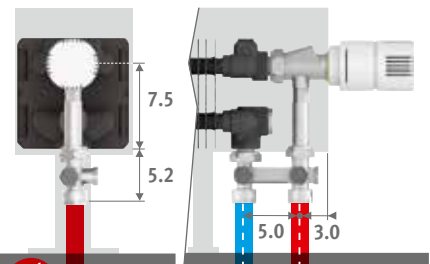

пример: LINF. 020 050 10.XXX/AL/XXX

Доплата	€	€
Длина кожуха (см):	серый	цвет
050 - 110	2 ножки 11,20	40
120 - 220	3 ножки 20	64
240 - 380	4 ножки 25	86

КОД ЗАКАЗА

код	высота	длина	тип	цвет
LINF .	020	050	10 .	XXX
<small>укажите код цвета</small>				

КОМПЛЕКТЫ ПОДКЛЮЧЕНИЯ

Jaga H-вентиль для напольной модели однотрубный и двухтрубный

TRV головка и концевки 3/4" Евроконус входят в комплект поставки.

set 104	КОД 1-ТРУБНОЕ/2-ТРУБНОЕ	€
	COLO.HBSF.AW.4...	113
	COLO.HBSF.JW.4...	123